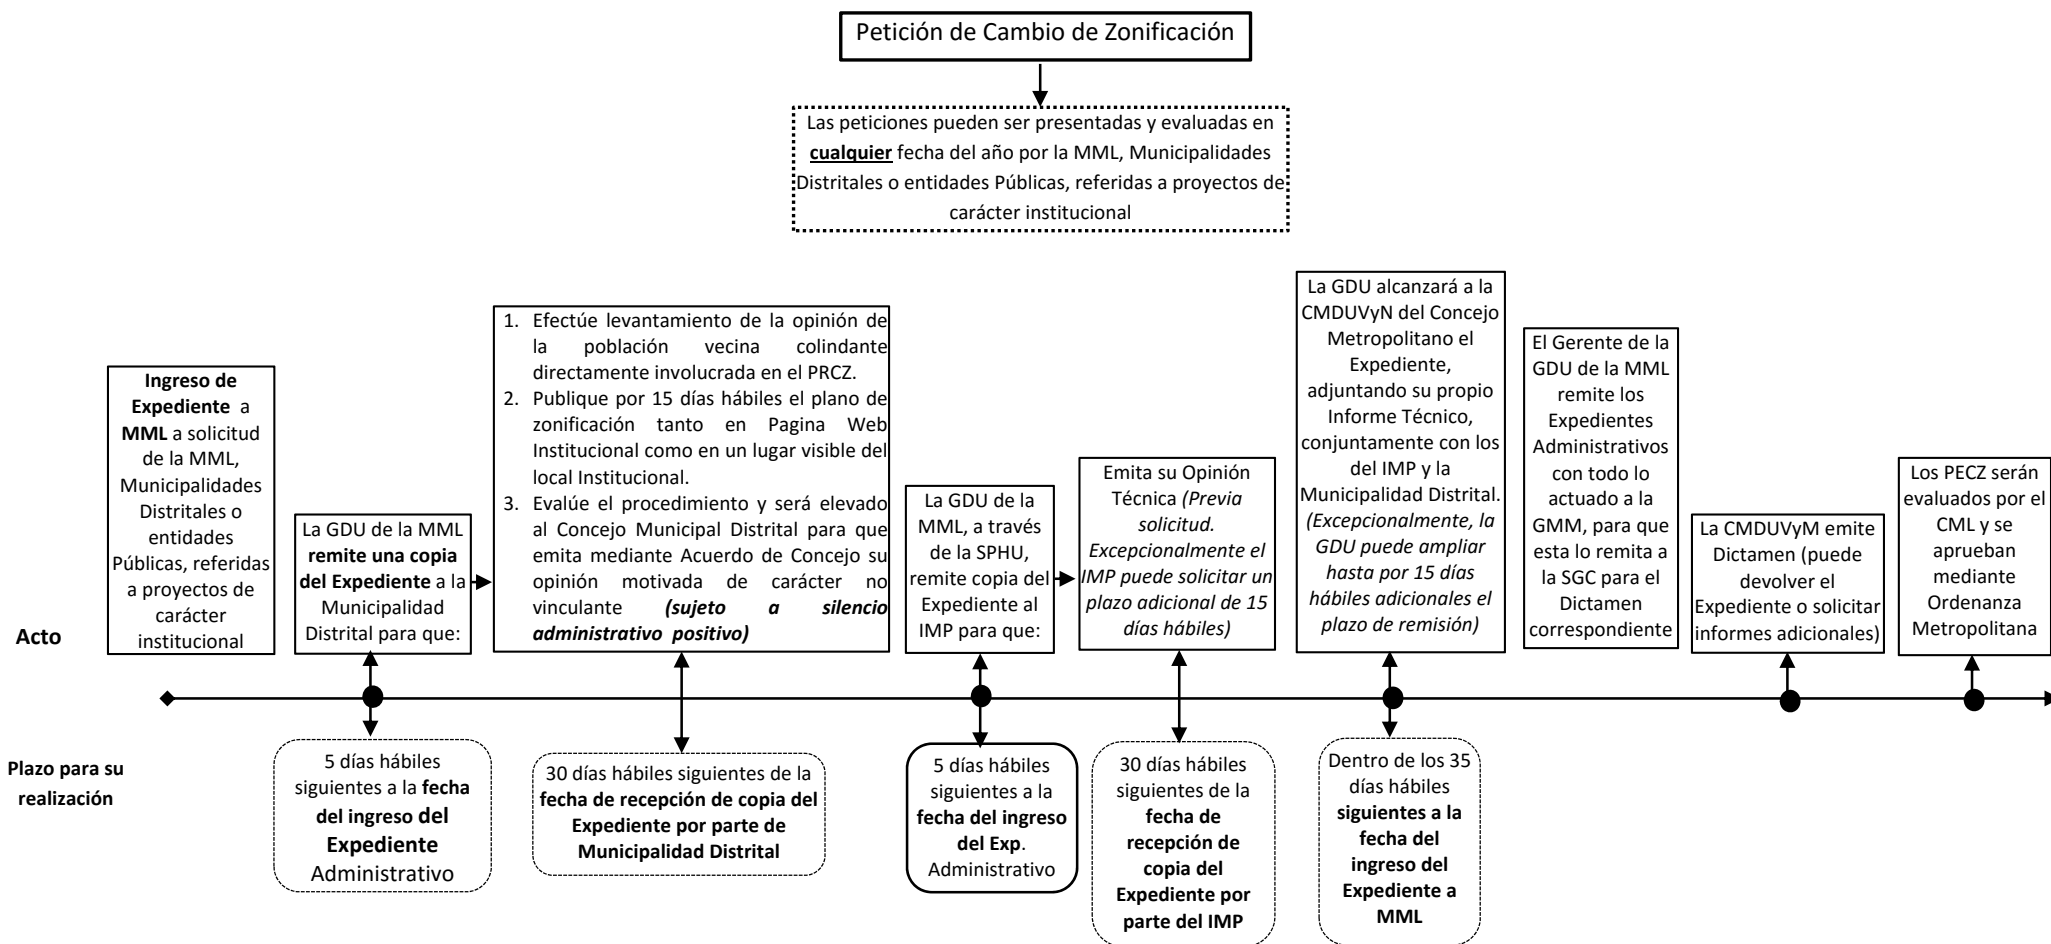

FLUJOGRAMA – Ordenanza 1911-MML
Nuevo Procedimiento Especial de Cambio de Zonificación en la Provincia de Lima

MML: Municipalidad Metropolitana de Lima
 CML: Concejo Metropolitano de Lima
 CMDUVyM: Comisión Metropolitana de Desarrollo Urbano, Vivienda y Nomenclatura
 GDU: Gerencia de Desarrollo Urbano
 PECZ: Procedimiento Regular de Cambio de Zonificación
 SPHU: Sub Gerencia de Planeamiento y Habilitaciones Urbanas
 IMP: Instituto Metropolitano de Planificación
 GMM: Gerencia Municipal Metropolitana
 SGC: Secretarías General del Concejo